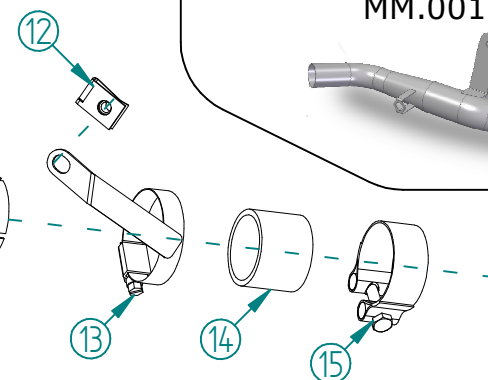

#	DESCRIPTION	PART NUMBER	QTY
1	Silenziatore / Muffler - db killer 50.DK.172.0	DAKAR 300	1
2	Protezione in gomma per staffa / Rubber protection for bracket	50.73.077.1	1
3	Staffa / Bracket	50.55.030.0	1
4	Vite M8x30 / Screw M8x30	50.73.219.1	1
5	Rondella in alluminio / Aluminium washer	50.73.063.1	1
6	Distanziale in alluminio / Aluminium spacer (Øe.30 Øi.8,5 h.5)	50.73.124.1	1
7	Staffa / Bracket	50.55.718.0	1
8	Dado M8 flangiato / Flanged nut M8	50.73.393.1	2
9	Vite M8x40 / Screw M8x40	50.73.075.1	1
10	Rondella in alluminio nera / Black aluminium washer	50.73.221.1	1
11	Tubo di raccordo / Link pipe	9773MM001S7	1
12	Dado rapido M6 / Cage nut M6	50.66.009.1	1
13	Fascetta / Pipe clamp	50.73.1017.0	1
14	Guarnizione in grafite / Graphite bush	50.72.35.41.30	1
15	Fascetta Ø 44/47 mm / Pipe clamp Ø 44/47 mm	50.FA.006.1	1
16	Tubo in gomma per molla / Rubber pipe for spring	50.73.210.1	1
17	Molla media / Mid-size spring	50.73.359.1	1

OPTIONAL PARTS

Tubo no kat - No kat pipe
 Monta sia con silenzatori MIVV che con lo scarico originale
 It fits both MIVV and genuine silencer

MM.001.C1

APPLICAZIONI / APPLICATIONS		
CODICE / CODE	SILENZIATORE / MUFFLER	TUBO / PIPE
MM.001.LDKB	STEEL BLACK	INOX / ST. STEEL
MM.001.LDKX	INOX / ST. STEEL	